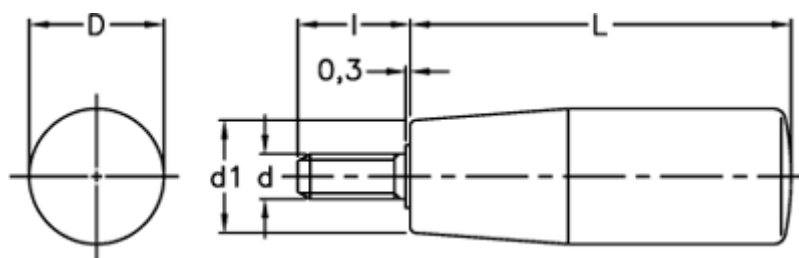

Varenummer: 2304021611
Beskrivelse: E+G Cylindergreb m/gevind
I.280/40 p-M6x16

Mål

D = 18
d1 = 15
d 6g = M6
l = 16
L = 40